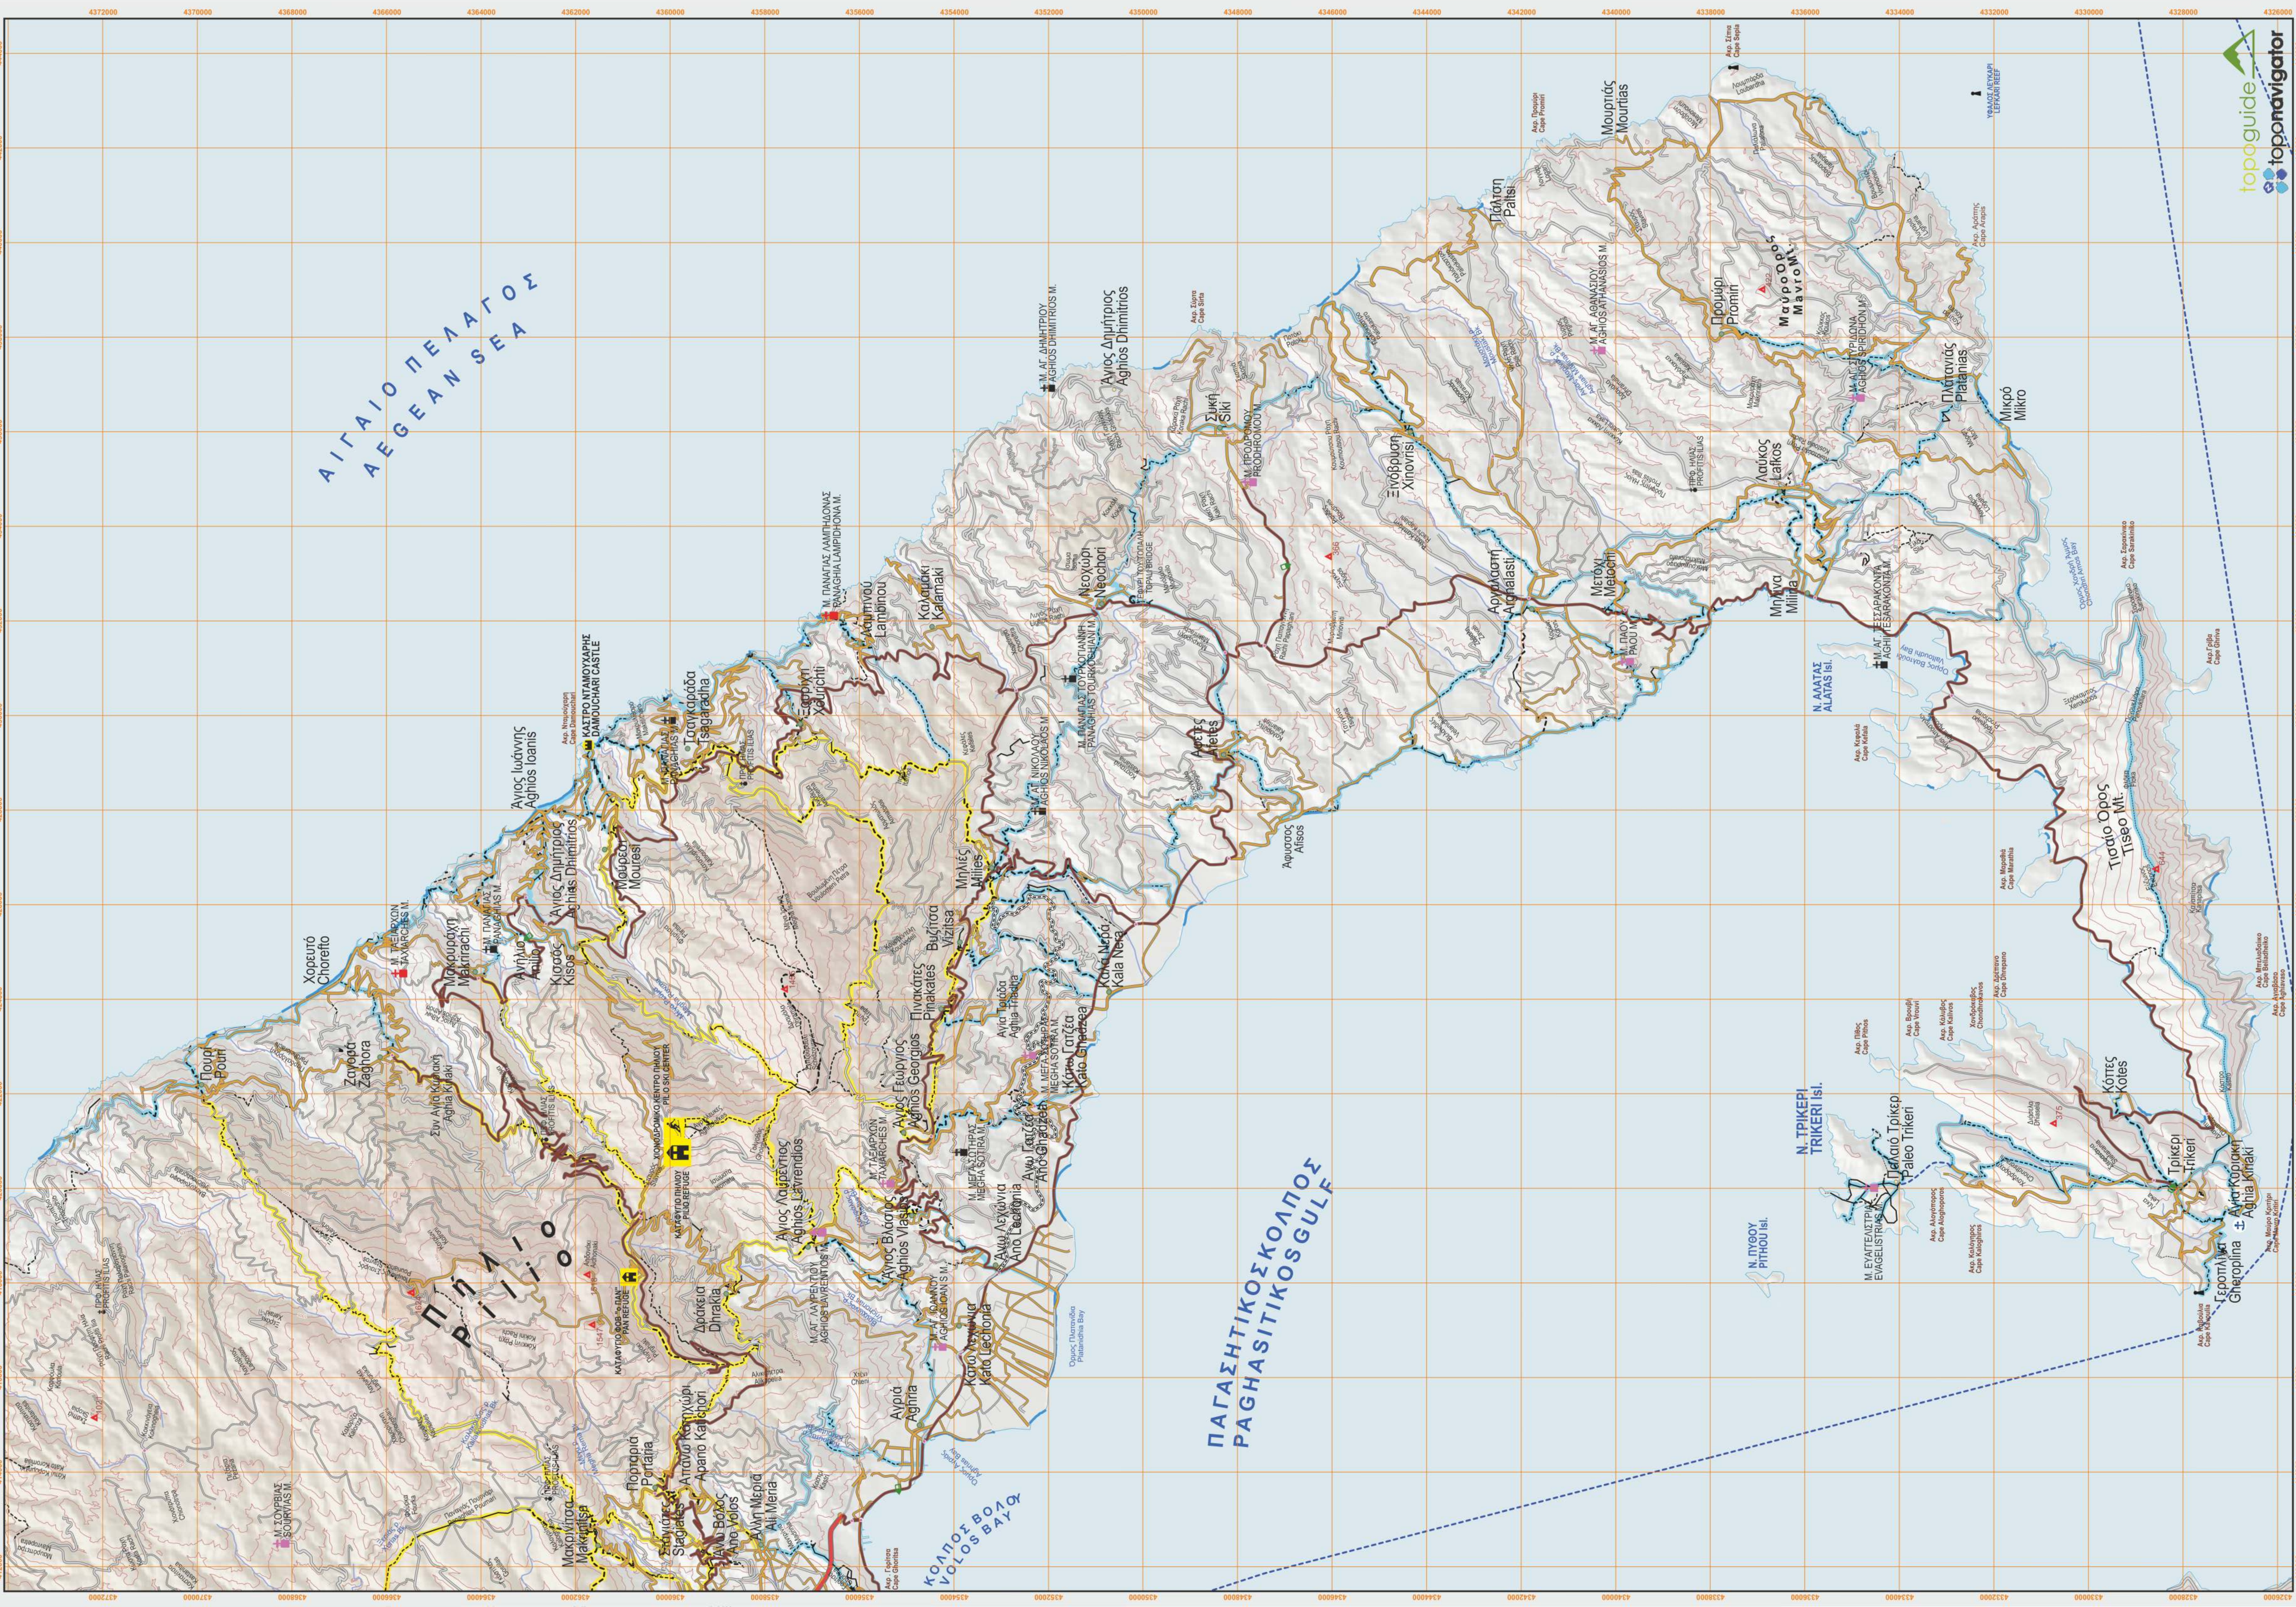

ΠΑΡΑΣΗΤΙΚΟΣ ΚΟΛΤΟΣ
ΠΑΓΗΣΑΤΙΚΟΣ ΚΟΛΤΟΣ

topoguide
toponavigtor

- ### ΓΕΩΜΗΜΑ
- Δρόμος δύο αυχλών εκκλησιών
Dual carriage way
Ασφαλτοστρωμένος δρόμος
Asphalt road
Δαστρική οδός
Minor paved road
Κόκκος χωματόδρομος
Minor dirt road
Δαστρική χωματόδρομος
Minor dirt road in poor condition
Χωματόδρομος για 4x4
Dirt road only for 4x4 vehicles
Πεζοδρόμος
Pedestrian way
Δρόμος για Καρβύνη
- Διαδρομή της Θάλασσας
Φαράκ / Διαδρομή στον γοαναίο
Water trail path
Φαράκ μονοπάτι
Dike
Από / Αρσάκι μονοπάτι
Faint path
Οχύρωση / Πύργος
Fortification, Tower
Αρσάκι Πύλη, Αρσάκιον
Ancient City, Helios
Μουσείο
Museum
Μοναστήρι (αυτόνομο / ανεκκλησίω)
Monastery (inhabited / uninhabited)
Βυζαντινό Μοναστήρι
Byzantine monastery
Βυζαντινή εκκλησία
Byzantine church
Εκκλησία
Church
Ναυπηγείο
Cemetary
Πέτρινο γεφύρι
Stone bridge
Μπαρμάλιο, Καρναίο
Mtn. Quarry
Λατομείο
Limestone
Αυλήν Φόρος
Port, Lighthouse
Ορεινό κολοσώριο
Mountain range
Χιονοδρομικό κέντρο
Ski resort
Εκδοχείο
Hotel
Καμπινγκ
Camping
Πρόσβαση βελήνης
Pilot Station
Χείμαρρος
Waterfall
Τοπομετρικό σημείο
Topometrical point
Πόταμος / Πηγή μόλις ροής
River, Heron's stream
Ρεύμα παροχέου, ροή, Χωματόρος
Intermittent stream, Torrent
Πηγή, Αρσάκιον, Τσιχτή
Spring, Fontaine, Trough
Πηγή, Αρσάκιον, Λαοίο
Well, Water tank, Pond
- ### ΚΕΥ
- Διεύθυνση
- ### Δομολογία
- Πλάκας
- ### Δομολογία
- Πλάκας

its true
GREECE
VolosPelion

ΑΙΓΑΙΟ ΠΕΛΑΓΟΣ
AEGEAN SEA

ΠΑΓΑΣΗΤΙΚΟΣ ΚΟΛΠΟΣ
PAGHASICOS GULF

ΚΑΛΟΣ ΒΟΛΟΣ
VOLOS BAY

Π Ι Ι Ι Ο